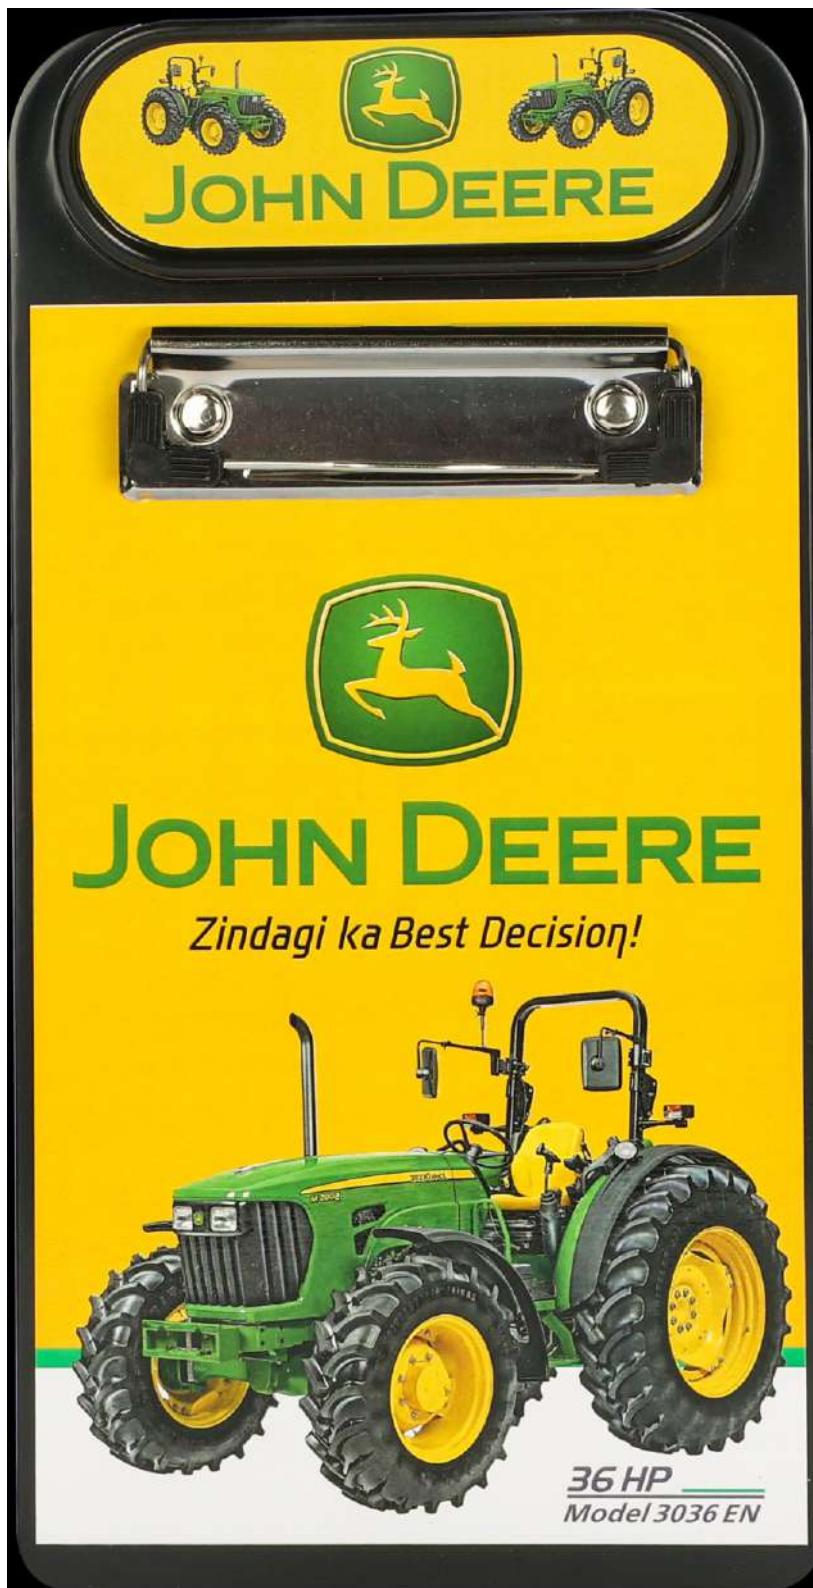

Top Ad Size : 106 x 32 mm
Bottom Ad Size : 130 x 224 mm

481

482

Plastic Clip Board

483

484

Dimension : 278 x 139 mm
Packaging : Poly

Top Ad Size : 111 x 38.50 mm
Bottom Ad Size : 133 x 219 mm