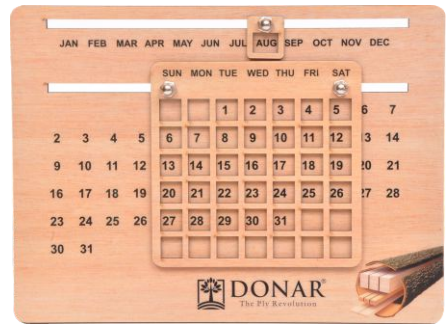

Dimension : 8" x 5.75" x 1.75"
Print Size : 201mmx25mm
Gross Weight : 203 Grams